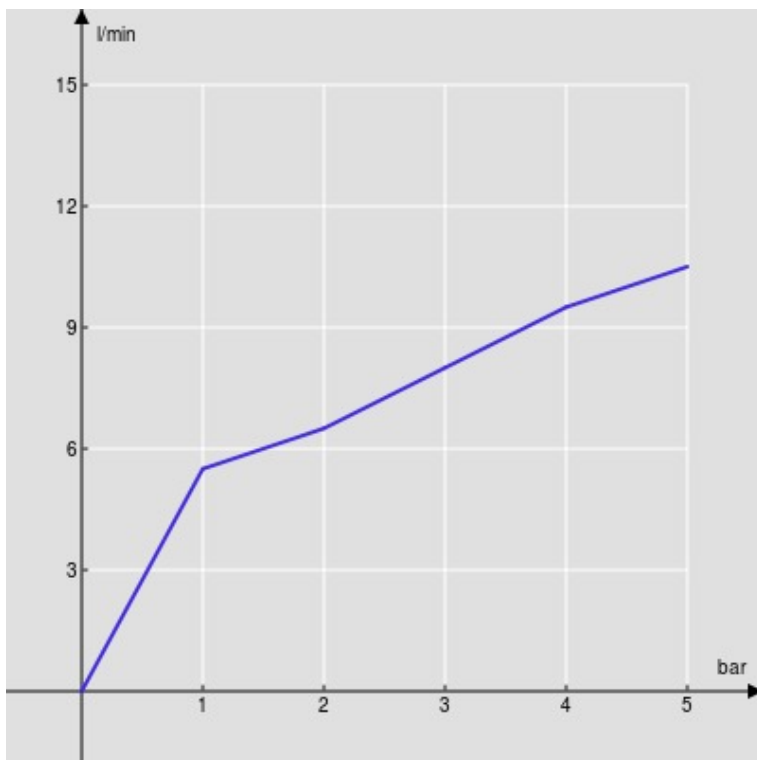

SPECIFICHE

Monocomando

Velvet black

Aeratore anticalcare

Scarico 1 1/4" push

Flessibili inox ø 3/8"

Limitatore di portata con freno al 50%

Imballo: 41 x 21 x 7 cm / 0,00603 m³ / 2,35 kg

CERTIFICAZIONI

DIAGRAMMA DI PORTATA: ACQUA CALDA/FREDDA

— Aeratore

DIAGRAMMA DI PORTATA: ACQUA MISCELATA

— Aeratore