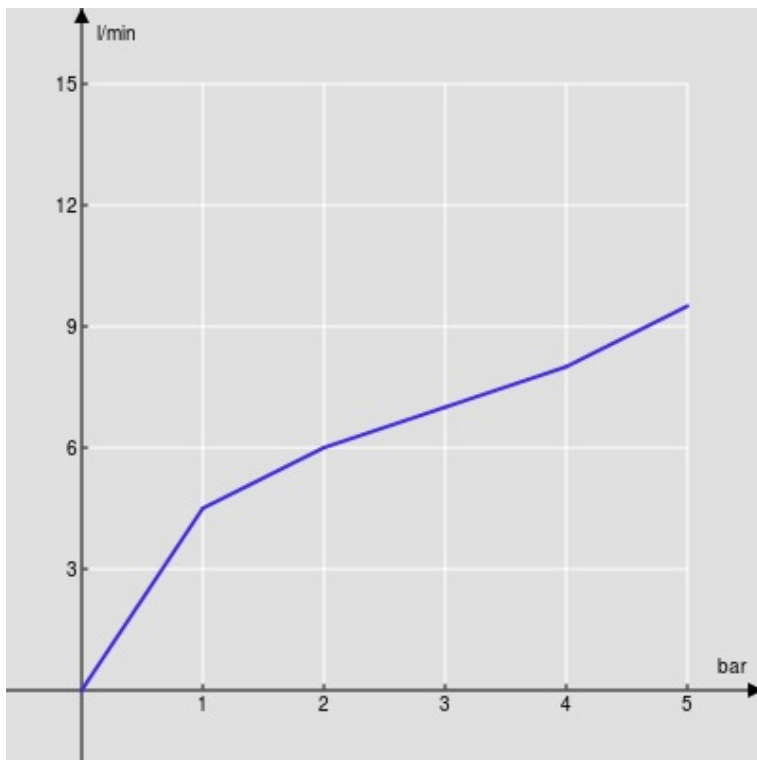

SPECIFICHE

Monocomando

Velvet black

Aeratore anticalcare

Scarico 1 1/4" push

Flessibili inox ø 3/8"

Limitatore di portata con freno al 50%

Imballo: 41 x 21 x 7 cm / 0,00603 m³ / 2,35 kg

CERTIFICAZIONI

DIAGRAMMA DI PORTATA: ACQUA CALDA/FREDDA

— Aeratore

DIAGRAMMA DI PORTATA: ACQUA MISCELATA

— Aeratore