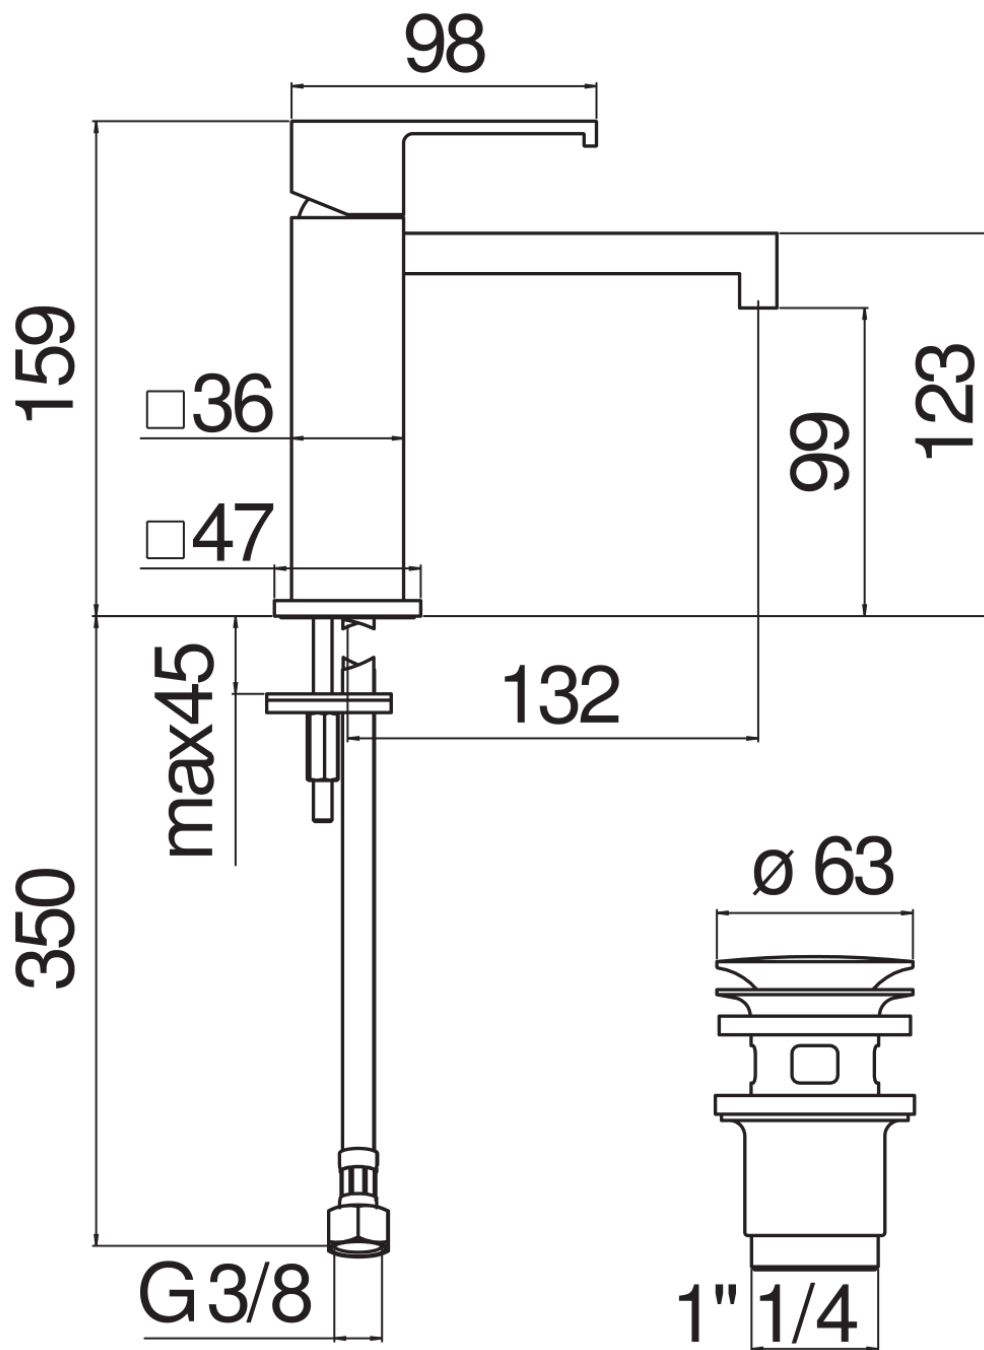

SPECIFICHE

Monocomando

Velvet black

Aeratore anticalcare

Scarico 1 1/4" push

Flessibili inox ø 3/8"

Limitatore di portata con freno al 50%

Imballo: 41 x 21 x 7 cm / 0,00603 m³ / 2,35 kg

CERTIFICAZIONI

DIAGRAMMA DI PORTATA: ACQUA CALDA/FREDDA

— Aeratore

DIAGRAMMA DI PORTATA: ACQUA MISCELATA

— Aeratore